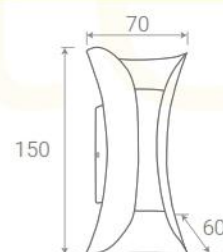

INFORMACIÓN FÍSICA

COLOR DE CHASIS	● Negro
GRADO DE PROTECCIÓN	IP54
DIMENSIONES	70(L)x60(A)x150(H)mm
TIPO DE MONTAJE	Sobreponer
CHASIS	Aluminio
ÓPTICA	Vidrio traslúcido
TEMPERATURA DE TRABAJO	-20°C + 40°C

INFORMACIÓN ÓPTICA

TEMPERATURA DE COLOR	● 3.000K
IRC	80Ra
EFICIENCIA LUMINOSA	90Lm/W
FLUJO LUMINOSO	540Lm
TIPO DE DISTRIBUCIÓN	Simétrica
ÁNGULO DE APERTURA	105°
VIDA ÚTIL	25.000h

ESQUEMA

FORMA DE INSTALACIÓN